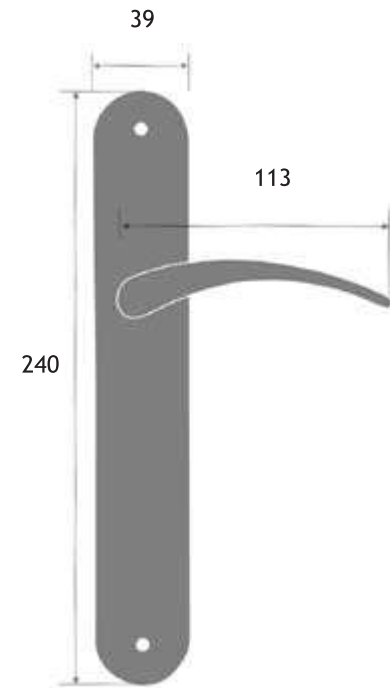

DORMITORIO

BAÑO

SEGURIDAD

VENTANA

Imola

MATERIAL_ Bronce Macizo, Pulido y Lacado.

MEDIDAS_

USOS_