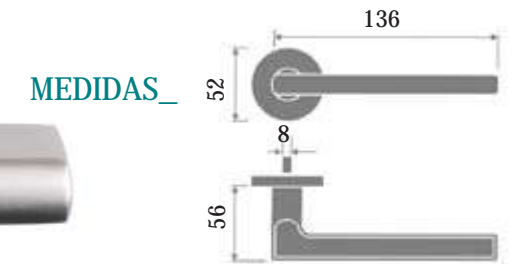

DORMITORIO

BAÑO

SEGURIDAD

VENTANA

Ontario

MATERIAL_ Acero Inoxidable Macizo, Terminación Satinada

Delta

MATERIAL_ Acero Inoxidable Macizo, Terminación Satinada