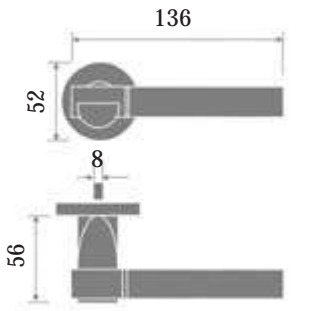

MEDIDAS_

Vitta

MATERIAL_ Acero Inoxidable Macizo, Terminación Satinada/Lúcido

MEDIDAS_

USOS_

SIMPLE PASO

DORMITORIO

BAÑO