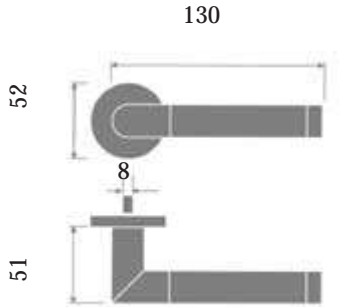

MEDIDAS_

Ariadne

MATERIAL_ Acero Inoxidable Macizo, Terminación Satinada/Lúcido

MEDIDAS_

Astoria

MATERIAL_ Acero Inoxidable Macizo, Terminación Satinada

MEDIDAS_

Class