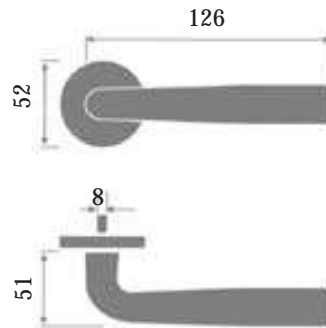

MEDIDAS_

Ariadne

MATERIAL_ Acero Inoxidable Macizo, Terminación Satinada/Lúcido

MEDIDAS_

Astoria

MATERIAL_ Acero Inoxidable Macizo, Terminación Satinada

MEDIDAS_

Class