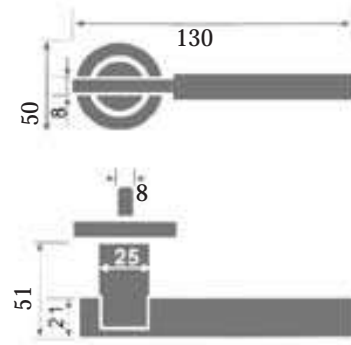

Square

MATERIAL_ Bronce Macizo, Pulido y Lacado.

MEDIDAS_

Stilo

MATERIAL_ Bronce Macizo, Pulido y Lacado.

MEDIDAS_

Bartold

MATERIAL_ Bronce Macizo, Pulido y Lacado.

MEDIDAS_

Stilo

MATERIAL_ Bronce Macizo Cromado.

MEDIDAS_

USOS_

SIMPLE PASO

DORMITORIO

BAÑO

SEGURIDAD

VENTANA

USOS_

SIMPLE PASO

DORMITORIO

BAÑO

SEGURIDAD

VENTANA