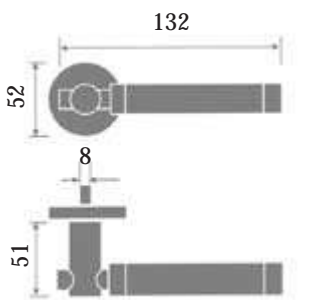

MEDIDAS_

Vitta

MATERIAL_ Acero Inoxidable Macizo, Terminación Satinada/Lúcido

MEDIDAS_

USOS_

SIMPLE PASO

DORMITORIO

BAÑO