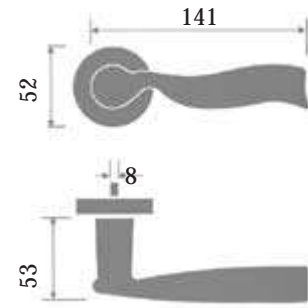

MEDIDAS_

Tempo

MATERIAL_ Acero Inoxidable Macizo, Terminación Satinada

MEDIDAS_

USOS_

SIMPLE PASO

DORMITORIO

BAÑO