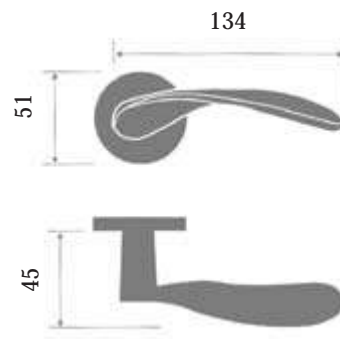

BAÑO

SEGURIDAD

VENTANA

Manillas
Bronce

Tempo

MATERIAL_ Bronce Macizo, Pulido y Lacado.

MEDIDAS_

Etro

MATERIAL_ Bronce Macizo, Pulido y Lacado.

MEDIDAS_

Al

MATERIAL_ Bronce Macizo, Pulido y Lacado.

MEDIDAS_

Phedra

MATERIAL_ Bronce Macizo, Pulido y Lacado.

MEDIDAS_