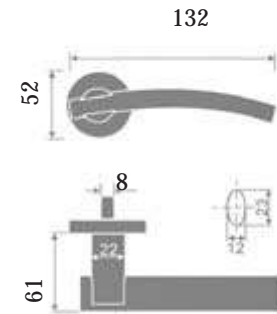

Torino

MATERIAL_ Acero Inoxidable Macizo, Terminación Satinada

USOS_

SIMPLE PASO

DORMITORIO

BAÑO

SEGURIDAD

VENTANA

Manillas
Acero
Inoxidable