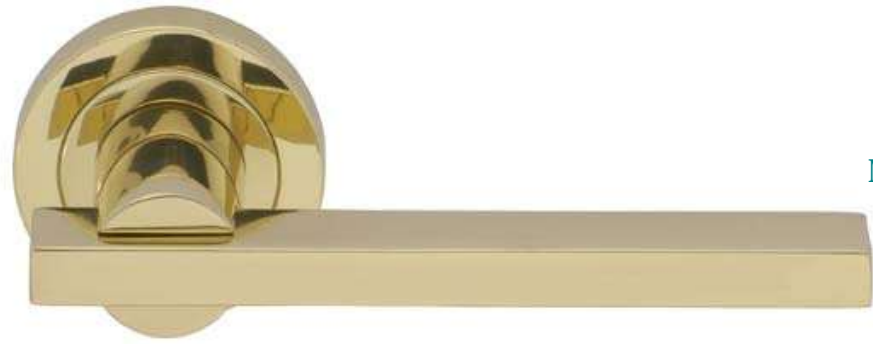

DORMITORIO

BAÑO

SEGURIDAD

VENTANA

Square

MATERIAL_ Bronce Macizo, Pulido y Lacado.

MEDIDAS_

Stilo