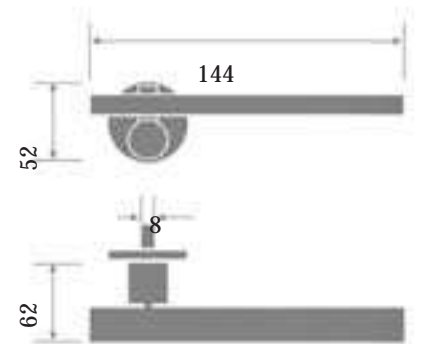

SEGURIDAD

VENTANA

Milla

MATERIAL_ Acero Inoxidable Macizo, Teri

MEDIDAS_

Etro

MATERIAL_ Acero Inoxidable Macizo, Terminación Satinada

MEDIDAS_