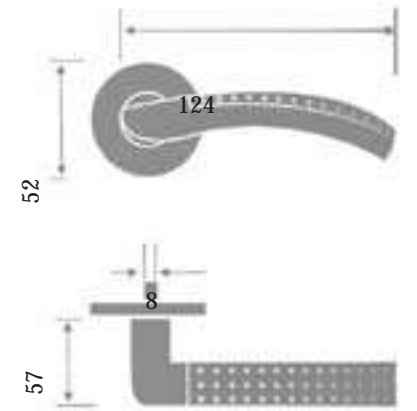

SEGURIDAD

VENTANA

Milla

MATERIAL_ Acero Inoxidable Macizo, Teri

MEDIDAS_

Etro

MATERIAL_ Acero Inoxidable Macizo, Terminación Satinada

MEDIDAS_