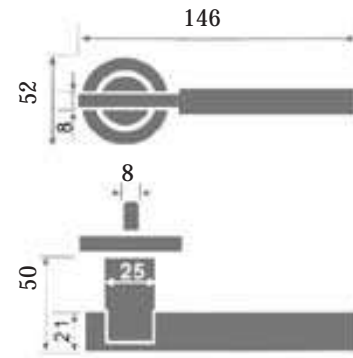

BAÑO

SEGURIDAD

VENTANA

Manillas
Bronce

Tempo

MATERIAL_ Bronce Macizo, Pulido y Lacado.

MEDIDAS_

Etro