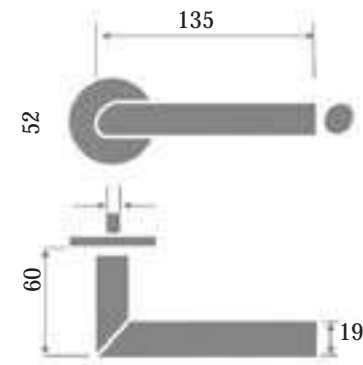

MATERIAL_ Acero Inoxidable Tubular, Terminación Satinada

MEDIDAS_

Ice

MATERIAL_ Acero Inoxidable Tubular, Terminación Satinada

MEDIDAS_

USOS_

SIMPLE PASO

DORMITORIO