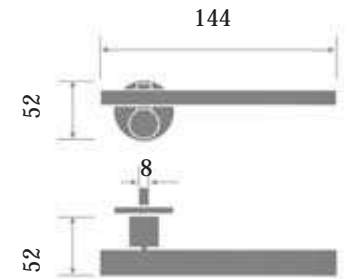

Tempo

MATERIAL_ Bronce Macizo, Pulido y Lacado.

MEDIDAS_

Etro

MATERIAL_ Bronce Macizo, Pulido y Lacado.

MEDIDAS_

Al

MATERIAL_ Bronce Macizo, Pulido y Lacado.

MEDIDAS_

Phedra

MATERIAL_ Bronce Macizo, Pulido y Lacado.

MEDIDAS_

USOS_

SIMPLE PASO

DORMITORIO

BAÑO

SEGURIDAD

VENTANA

USOS_

SIMPLE PASO

DORMITORIO

BAÑO

SEGURIDAD

VENTANA