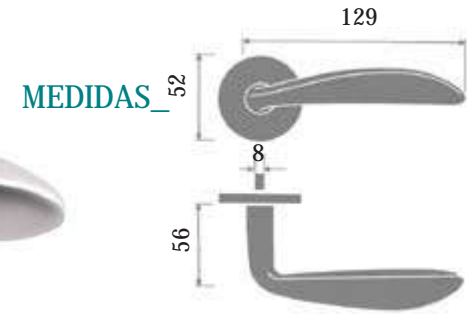

Wind

MATERIAL_ Acero Inoxidable Macizo, Terminación Satinada