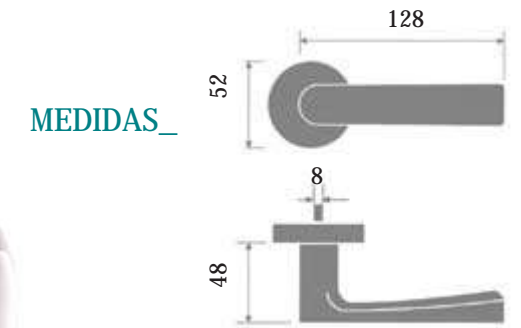

Ontario

MATERIAL_ Acero Inoxidable Macizo, Terminación Satinada