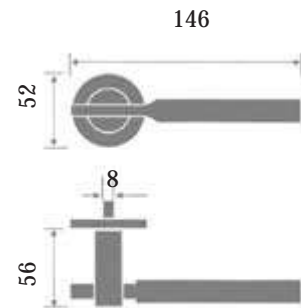

MEDIDAS_

Tempo

MATERIAL_ Acero Inoxidable Macizo, Terminación Satinada

MEDIDAS_

USOS_

SIMPLE PASO

DORMITORIO

BAÑO