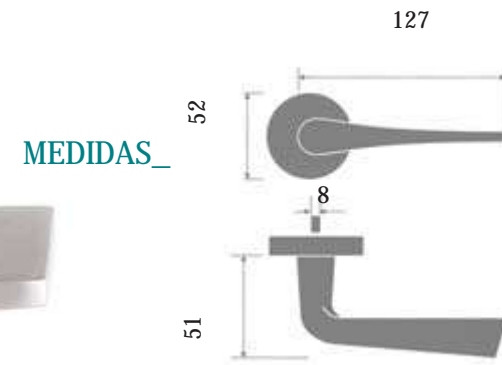

Tender

MATERIAL_ Acero Inoxidable Macizo, Terminación Satinada

USOS_

SIMPLE PASO

DORMITORIO

BAÑO

SEGURIDAD

VENTANA